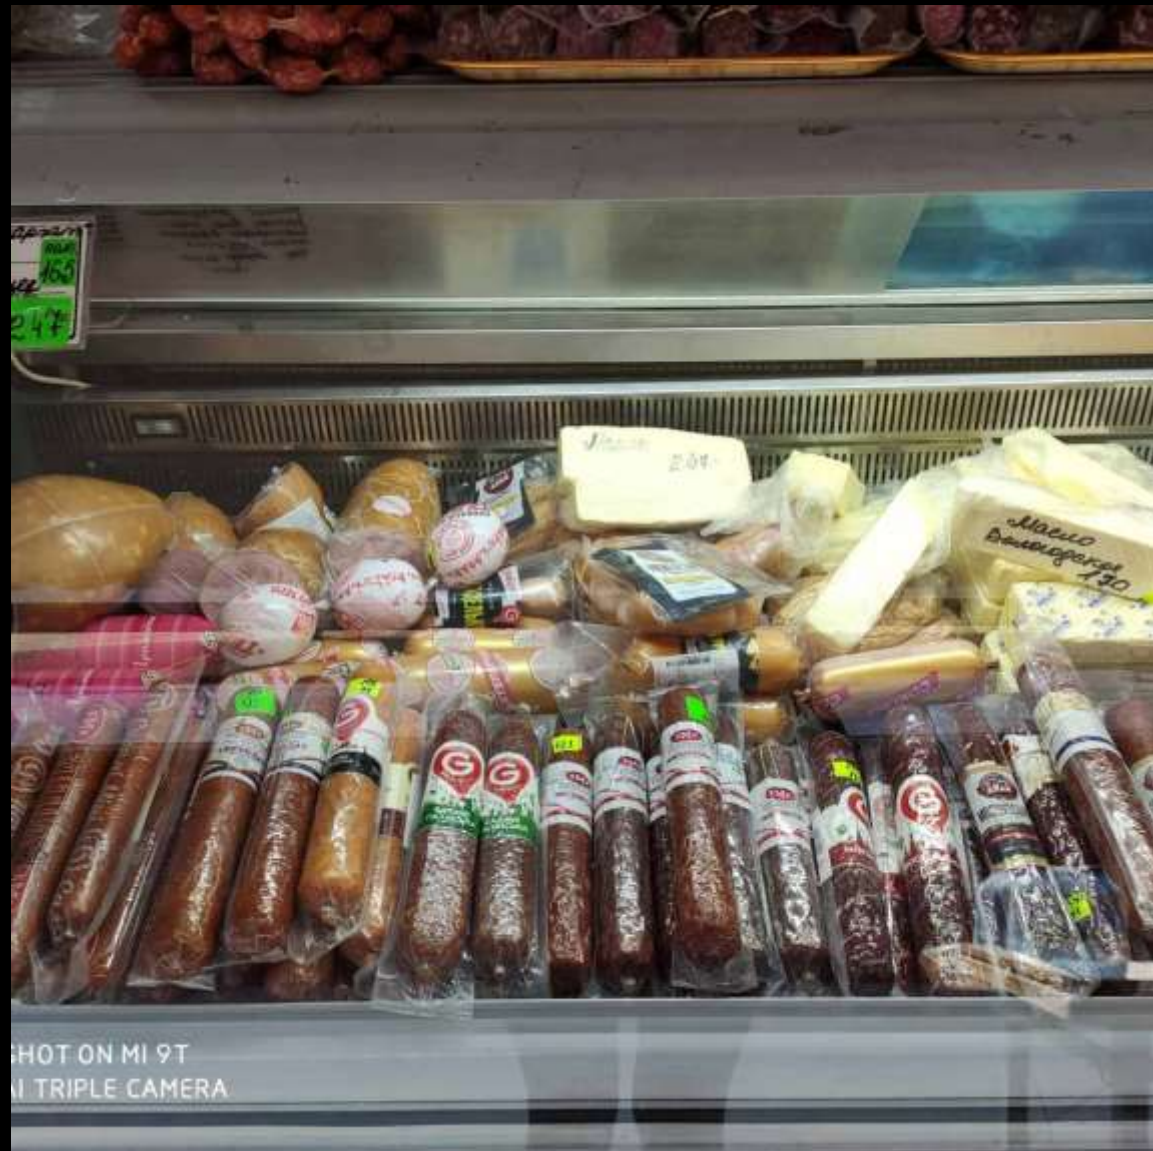

SHOT ON MI 9T
IN TRIPLE CAMERA